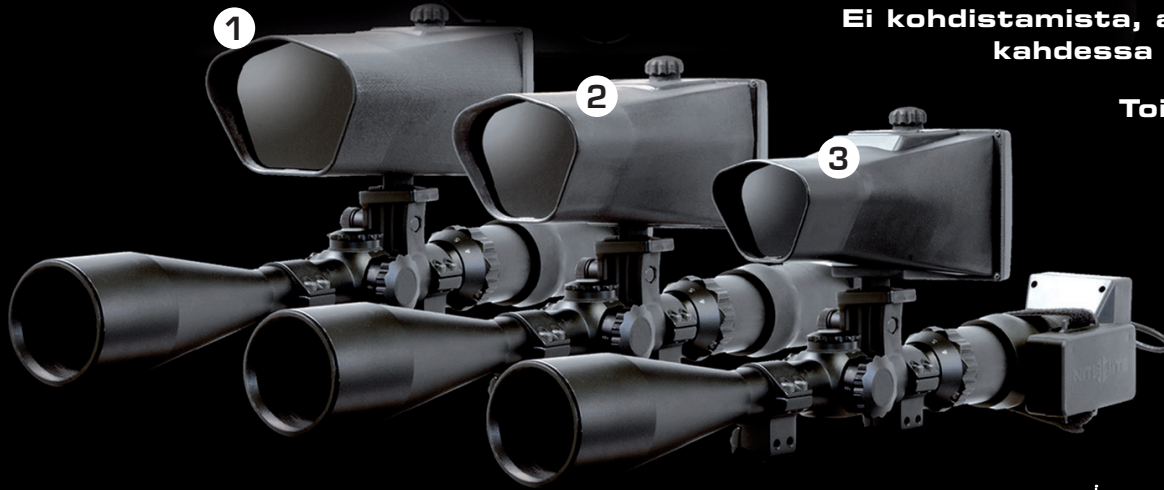

Eagle mallin tunnistusetäisyys on jopa 500 metriä. NiteSite-pimeänäkölaitteen käyttö ei vaadi aseensa uutta kohdistamista.

Nopea asentaa. NiteSite toimii myös päivällä. NiteSite soveltuu kaikille kaliipereille. Tuotteet valmistetaan Englannissa.

Ei kohdistamista, asennus alle kahdessa minuutissa.

Toimii kaikissa kiikarivääreissä.

1 NiteSite Eagle
tunnistusetäisyys max. 500 m •
5 x IR LED • paino 638g • toiminta-
aika 5,8 h (IR-teho 50 %)
• tarjoushinta 1199 €

2 NiteSite Wolf
tunnistusetäisyys max. 300 m •
3 x IR LED • paino 528g • toiminta-
aika 6,5 h (IR-teho 50 %)
• tarjoushinta 849 €

3 NiteSite Viper
tunnistusetäisyys max. 100 m •
1 x IR LED • paino 418 g • toiminta-
aika 7,4 h (IR-teho 50 %)
• tarjoushinta 579 €

Varmista laitteen käyttöön liittyvät rajoitukset siitä maasta missä aiot metsästä. Suomessa laitetta saa käyttää supikoirien metsästyksen.

NiteSite Dark Ops

- parannettu 940 NM infrapuna
- näyttöruudussa himmennin
- tallennusmahdollisuus R-Tek -kamerayksikössä
- kamerassa ulkoinen tarkennussäätö