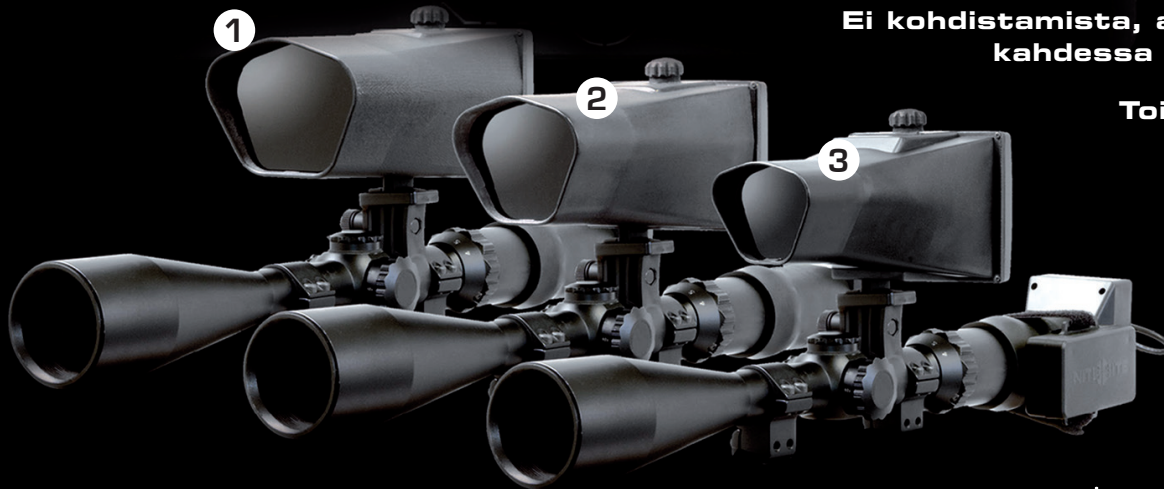

Eagle mallin tunnistusetäisyys on jopa 500 metriä. NiteSite-pimeänäkölaitteen käyttö ei vaadi aseensa uutta kohdistamista.

Nopea asentaa. NiteSite toimii myös päivällä. NiteSite soveltuu kaikille kaliipereille. Tuotteet valmistetaan Englannissa.

Ei kohdistamista, asennus alle kahdessa minuutissa.

Toimii kaikissa kiikarivääreissä.

1 NiteSite Eagle
tunnistusetäisyys max. 500 m •
5 x IR LED • paino 638g • toiminta-
aika 5,8 h (IR-teho 50 %)
• tarjoushinta 1199 €

2 NiteSite Wolf
tunnistusetäisyys max. 300 m •
3 x IR LED • paino 528g • toiminta-
aika 6,5 h (IR-teho 50 %)
• tarjoushinta 849 €

3 NiteSite Viper
tunnistusetäisyys max. 100 m •
1 x IR LED • paino 418 g • toiminta-
aika 7,4 h (IR-teho 50 %)
• tarjoushinta 579 €

Varmista laitteen käyttöön liittyvät rajoitukset siitä maasta missä aiot metsästä. Suomessa laitetta saa käyttää supikoirien metsästyksen.

NiteSite Dark Ops

- parannettu 940 NM infrapuna
- näyttöruudussa himmennin
- tallennusmahdollisuus R-Tek -kamerayksikössä
- kamerassa ulkoinen tarkennussäätö